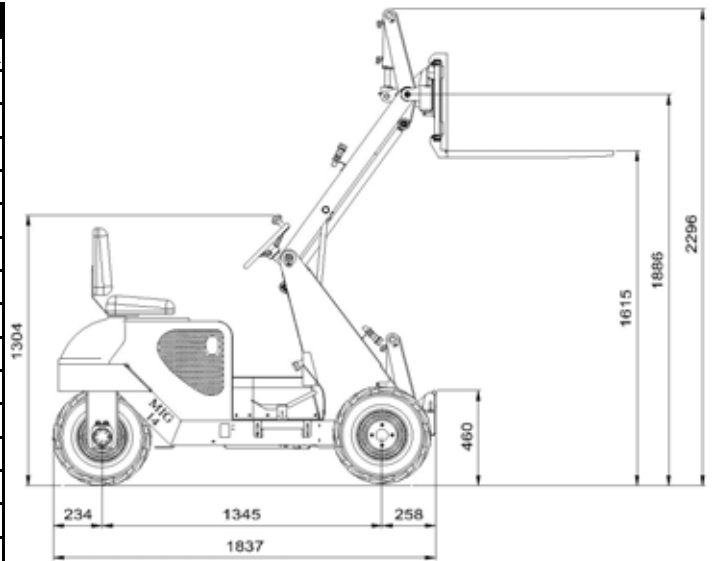

MIG 14

Modelos	14B	14D
Chasis	Dirección por la rueda trasera	
Transmisión	3WD - Hidráulica	
Motor	Gasolina	Diesel
Marca	Robin	Yanmar
Potencia	13 cv	11 cv
Velocidad (km/h)	10	10
Caudal hidráulico (lpm)	19	19
Presión hidráulica (bar)	180	180
Carga estable (kg)	250	250
Altura de carga (mm)	1.886 en el bulón de la pala	
Empuje (Kgf)	840	840
Ancho con neum. 4.00-8	790	790
Ancho con neum. 16x6.50-8	993	993
Longitud (mm)	1.837	1.837
Altura (mm)	1.304	1.304
Peso (kg)	310	330